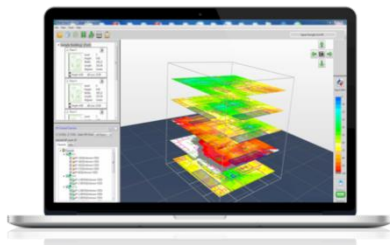

La prolifération des différents équipements WIFI et des installations impliquent prudence et responsabilité. Une analyse sanitaire effectuée permet de :

- ❖ Cartographier la puissance émise
- ❖ Trouver les points d'accès mal réglés et obsolètes
- ❖ Identifier les dépassements pour se mettre en adéquation avec la loi (Décret du 3mai 2002 – n° 2002-775).
- ❖ Mesurer et respecter la puissance du rayonnement électromagnétique du réseau WIFI
- ❖ Contrôler la puissance émise et le niveau d'exposition aux ondes radio pour l'ensemble du personnel d'une entreprise ou également les lieux et espaces publics.

Diagnostiquer et expertiser une installation Wi-Fi existante ou future

Objectifs :

- ❖ Cartographier l'environnement spectral sur des zones précises
- ❖ Les problèmes de couverture wifi-radio
- ❖ Déterminer et contrôler les zones de couverture Wi-Fi (situation, qualité rendu)
- ❖ Identifier les encombrements et perturbations éventuelles
- ❖ Analyser les sources d'interférences et les réseaux ou canaux surchargés
- ❖ Délivrer un rapport d'expertise complet (recette de l'existant, préconisations)
- ❖ Identifier en temps réel les périphériques clients mal configurés
- ❖ Connaître les points d'accès indésirables

Description	Temps expertise	Prix
Analyse spectrale jusqu'à 400m2	1/2 journée	450euros
Analyse spectrale de 400m2 jusqu'à 1200m2	1 journée	800euros

**CABLING
PARTNERS**

12 Chemin des gorges,
Bâtiment 6 69570 Dardilly
Téléphone: 04 72 01 10 10
Télécopie: 04 72 01 10 11